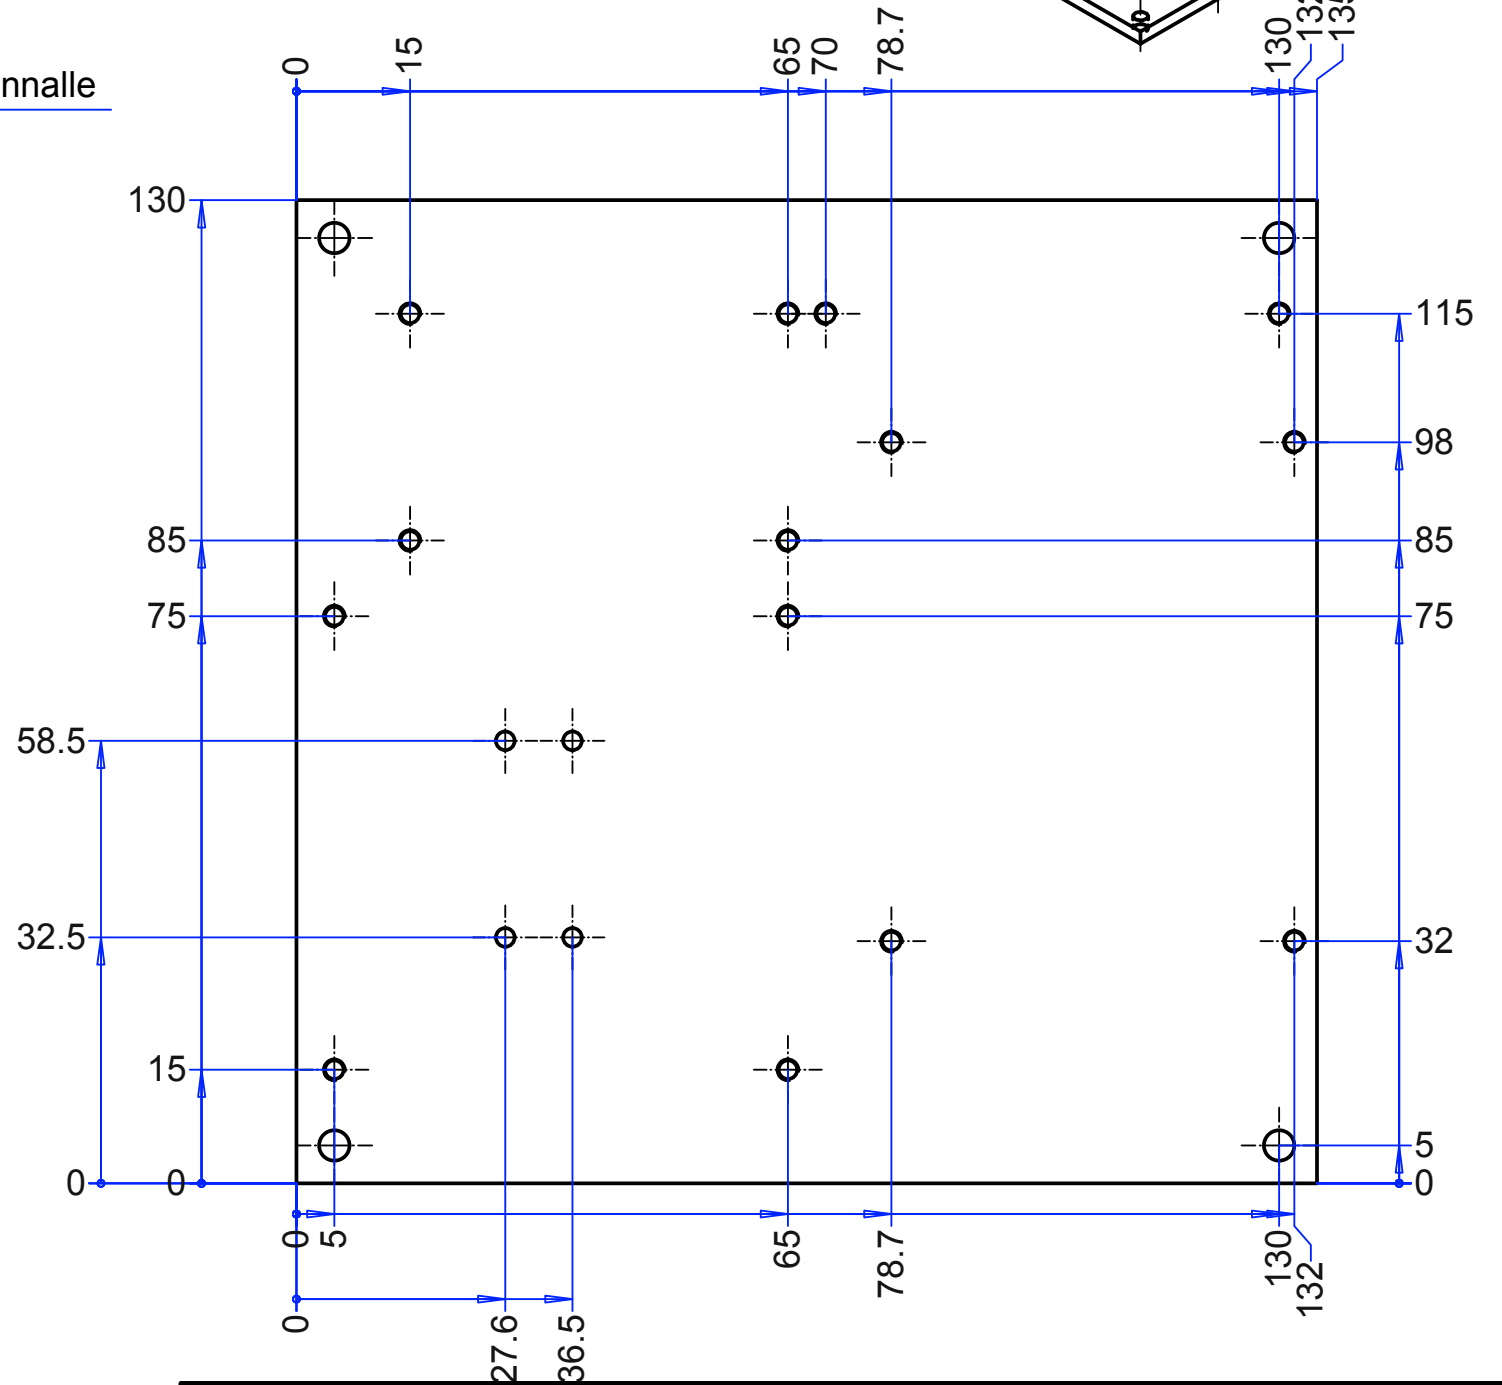

5.5mm halk. 2.5mm syvä upotus M2.5 ruuvin kannalle

M3 läpikierteet, 14kpl
 4mm läpیرهiät, 4kpl
 2.5mm läpیرهiät, 4kpl

125

Osa	Piirustusnumero Tavaratunnus	Osan tai kokoonpanoryhmän kuvaus	Standardi tai luettelo	Muoto, malli, määrä Lajimerkki	Laatu	Kpl
Yleistoleranssit		Mittakaava 1:1	Tuote		Butterfly mount plate	
Projekti butterflymount			Liittyy			
Suunn		Massa			Ent.	Uusi
Tark.		kg				
Hyv.						
Merkki	Muutos	Pvm	Muutt.	Hyv.	plate_plain_v2	