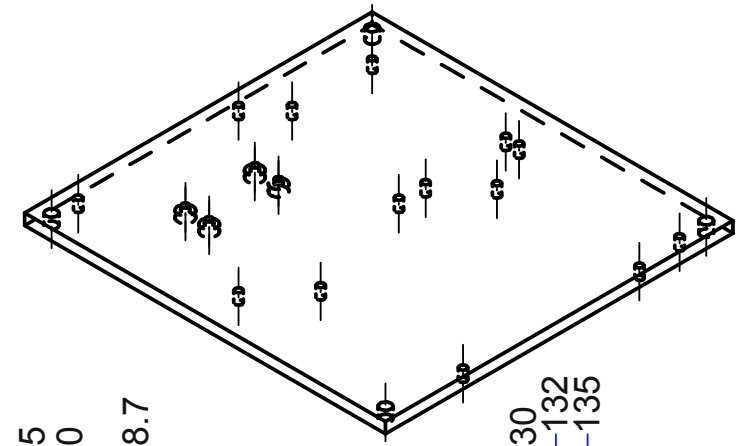

5.5mm halk. 2.5mm syvä upotus M2.5 ruuvin kannalle

M3 läpikierteet, 14kpl
 4mm läpیرهiät, 4kpl
 2.5mm läpیرهiät, 4kpl

125

Osa	Piirustusnumero Tavaratunnus	Osan tai kokoonpanoryhmän kuvaus	Standardi tai luettelo	Muoto, malli, määrä Lajimerkki	Laatu	Kpl
Yleistoleranssit		Mittakaava 1:1	Tuote		Butterfly mount plate	
Projekti butterflymount			Liittyy			
Suunn		Massa			Ent.	Uusi
Tark.		kg				
Hyv.						
Merkki	Muutos	Pvm	Muutt.	Hyv.	plate_plain_v2	