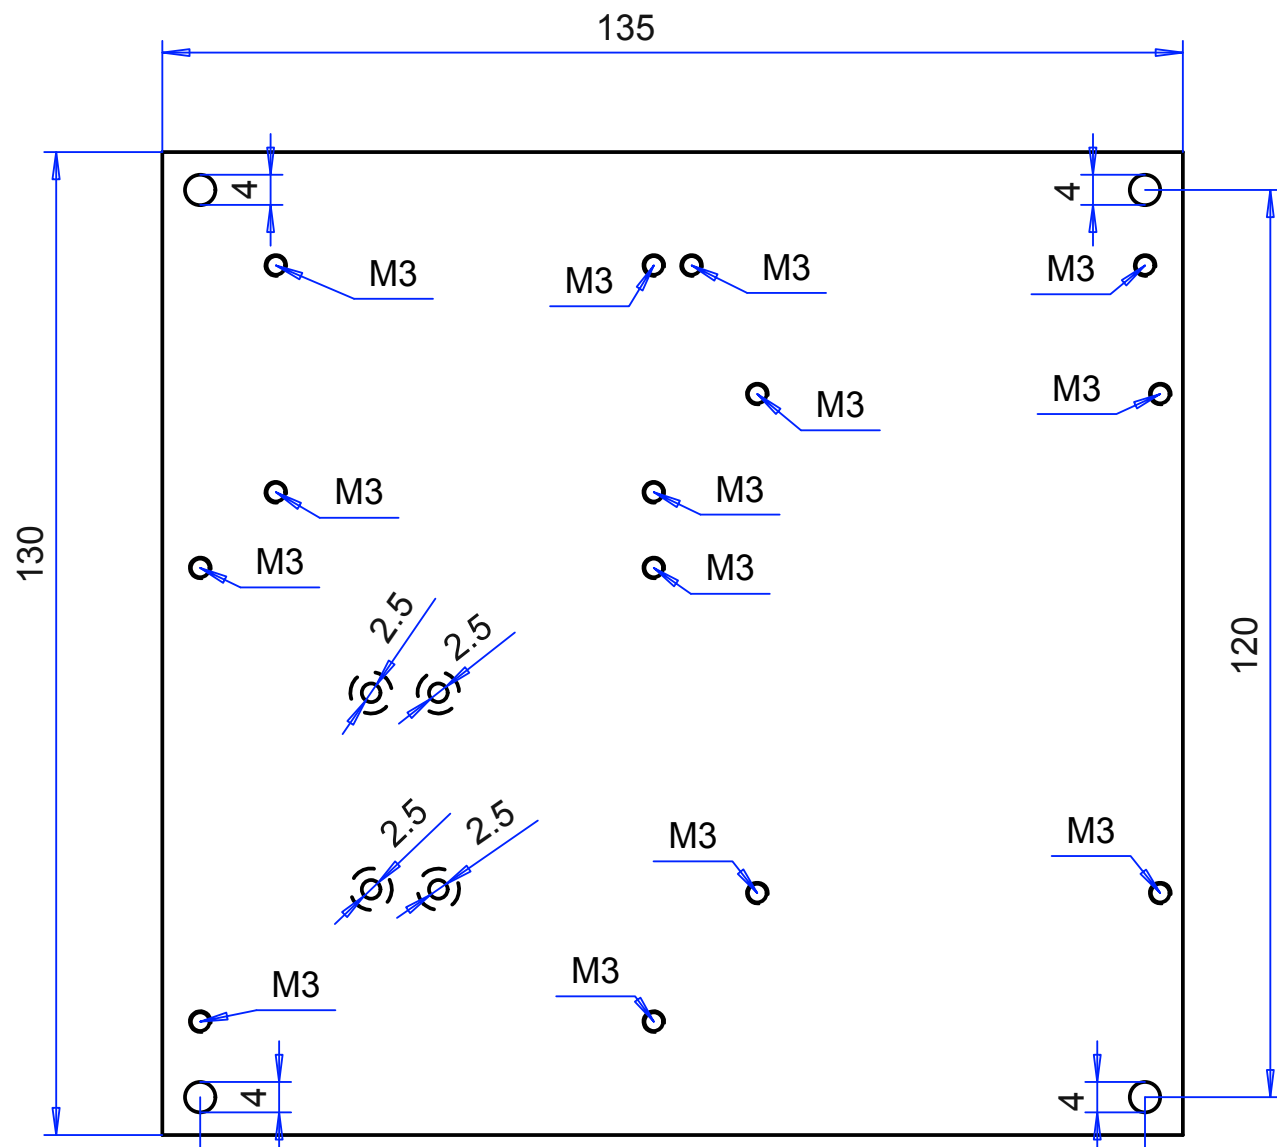

5.5mm halk. 2.5mm syvä upotus M2.5 ruuvin kannalle

M3 läpikierteet, 14kpl
 4mm läpیرهiät, 4kpl
 2.5mm läpیرهiät, 4kpl

125

Osa	Piirustusnumero Tavaratunnus	Osan tai kokoonpanoryhmän kuvaus	Standardi tai luettelo	Muoto, malli, määrä Lajimerkki	Laatu	Kpl
Yleistoleranssit		Mittakaava 1:1	Tuote		Butterfly mount plate	
Projekti butterflymount			Liittyy			
Suunn		Massa			Ent.	Uusi
Tark.		kg				
Hyv.						
Merkki	Muutos	Pvm	Muutt.	Hyv.	plate_plain_v2	