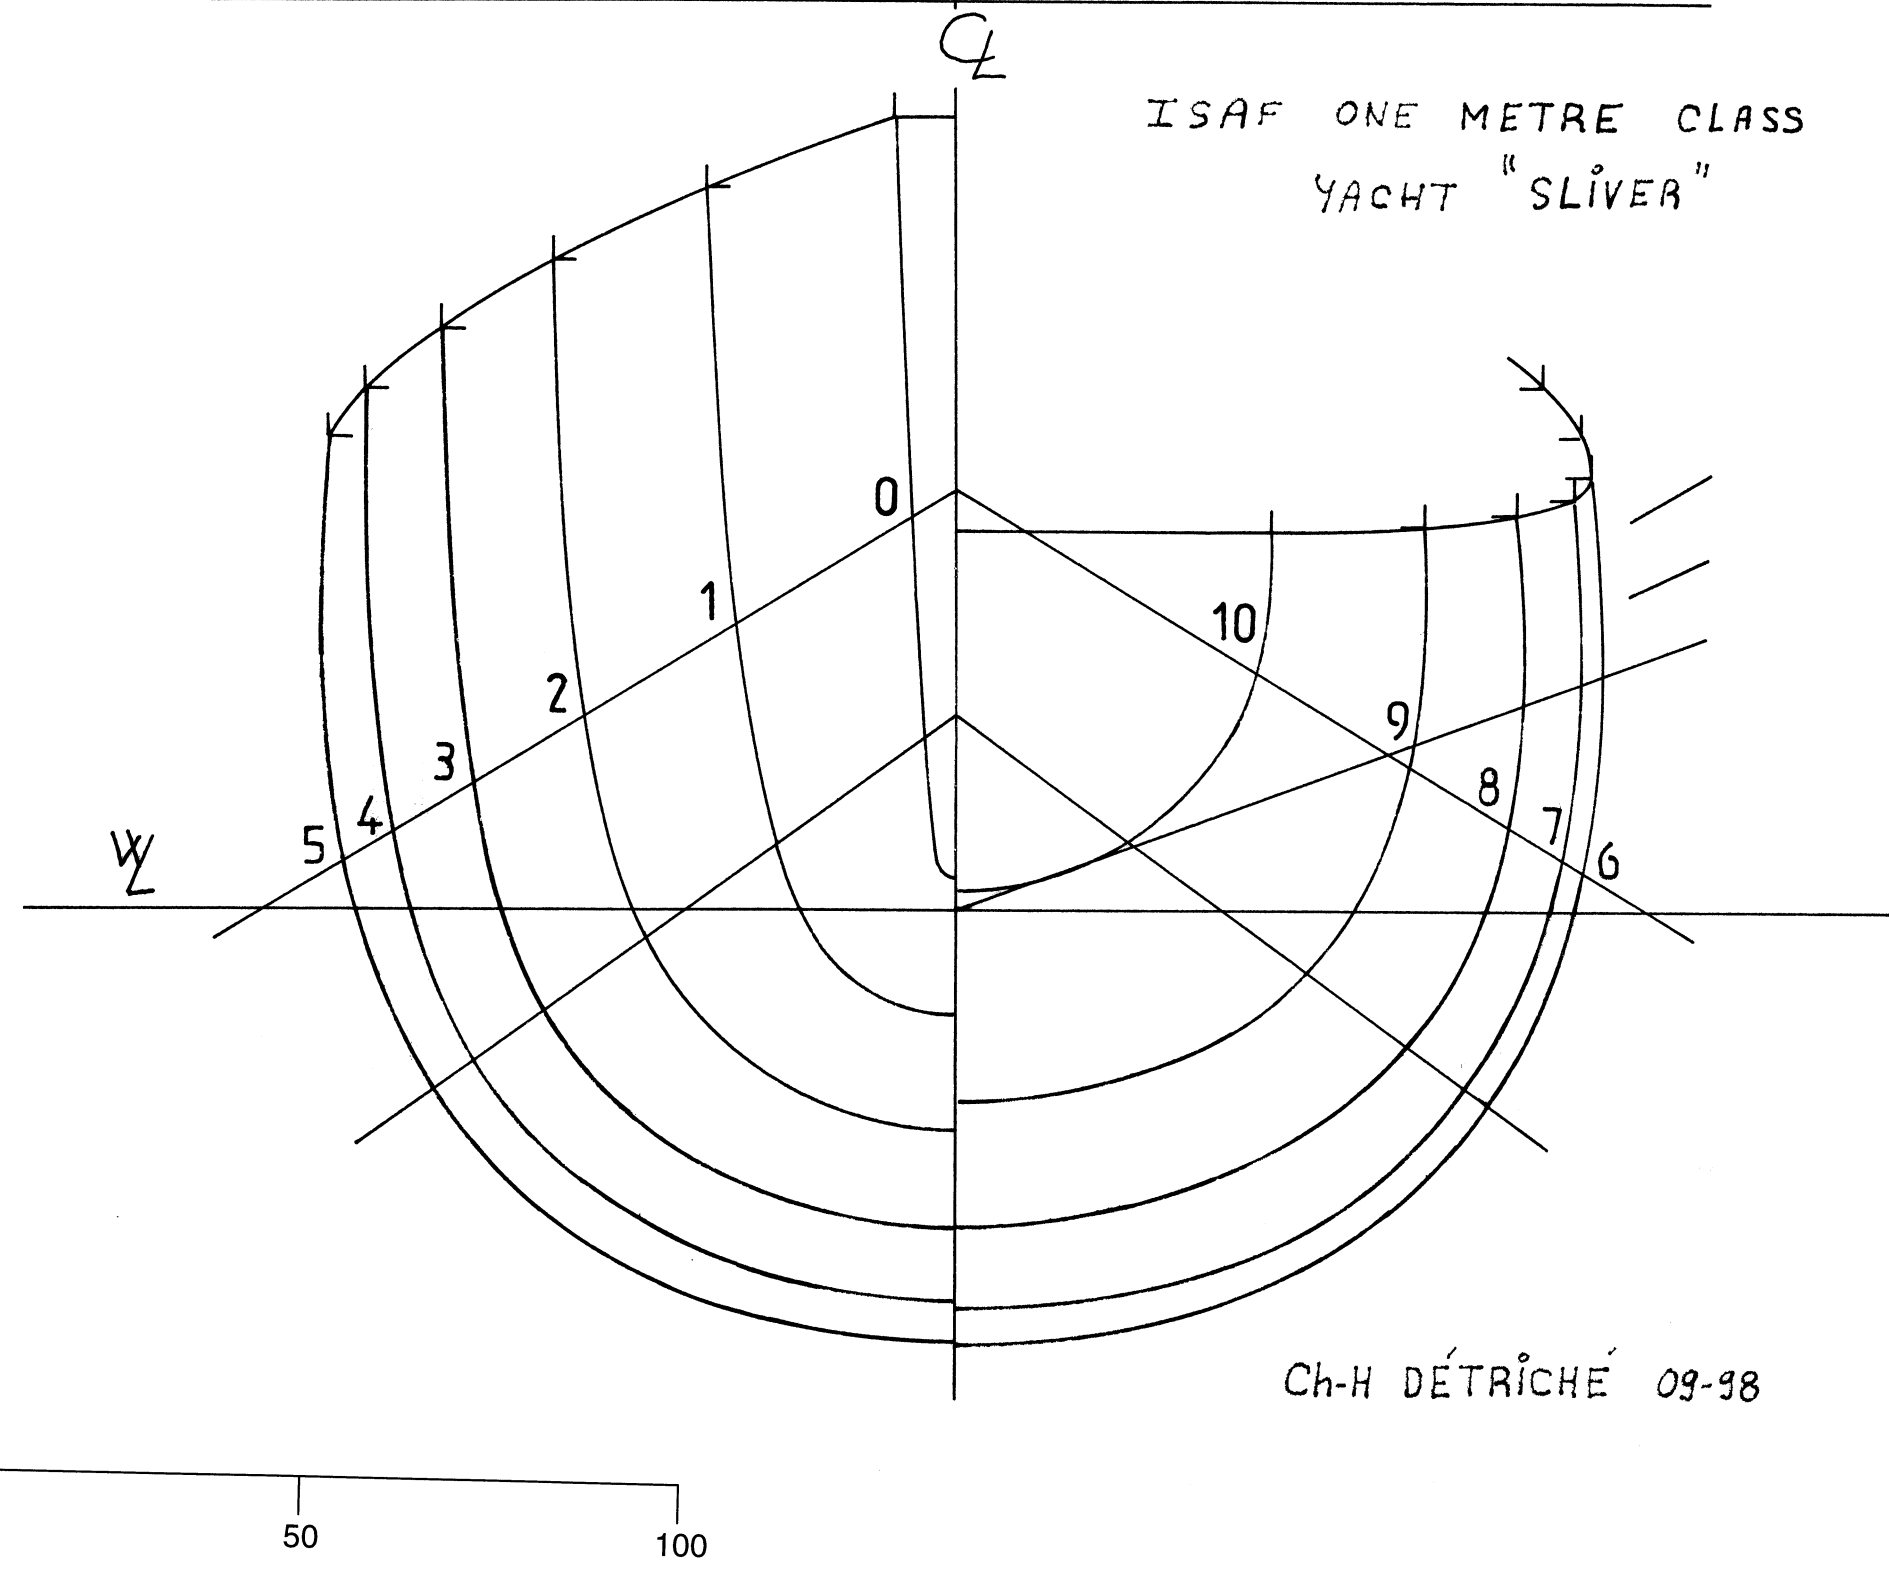

ISAF ONE METRE CLASS
YACHT "SLIVER"

Ch-H DÉTRICHÉ 09-98

ISAF ONE METRE CLASS
YACHT "SLIVER"

CH-H DÉTRICHÉ 09-98