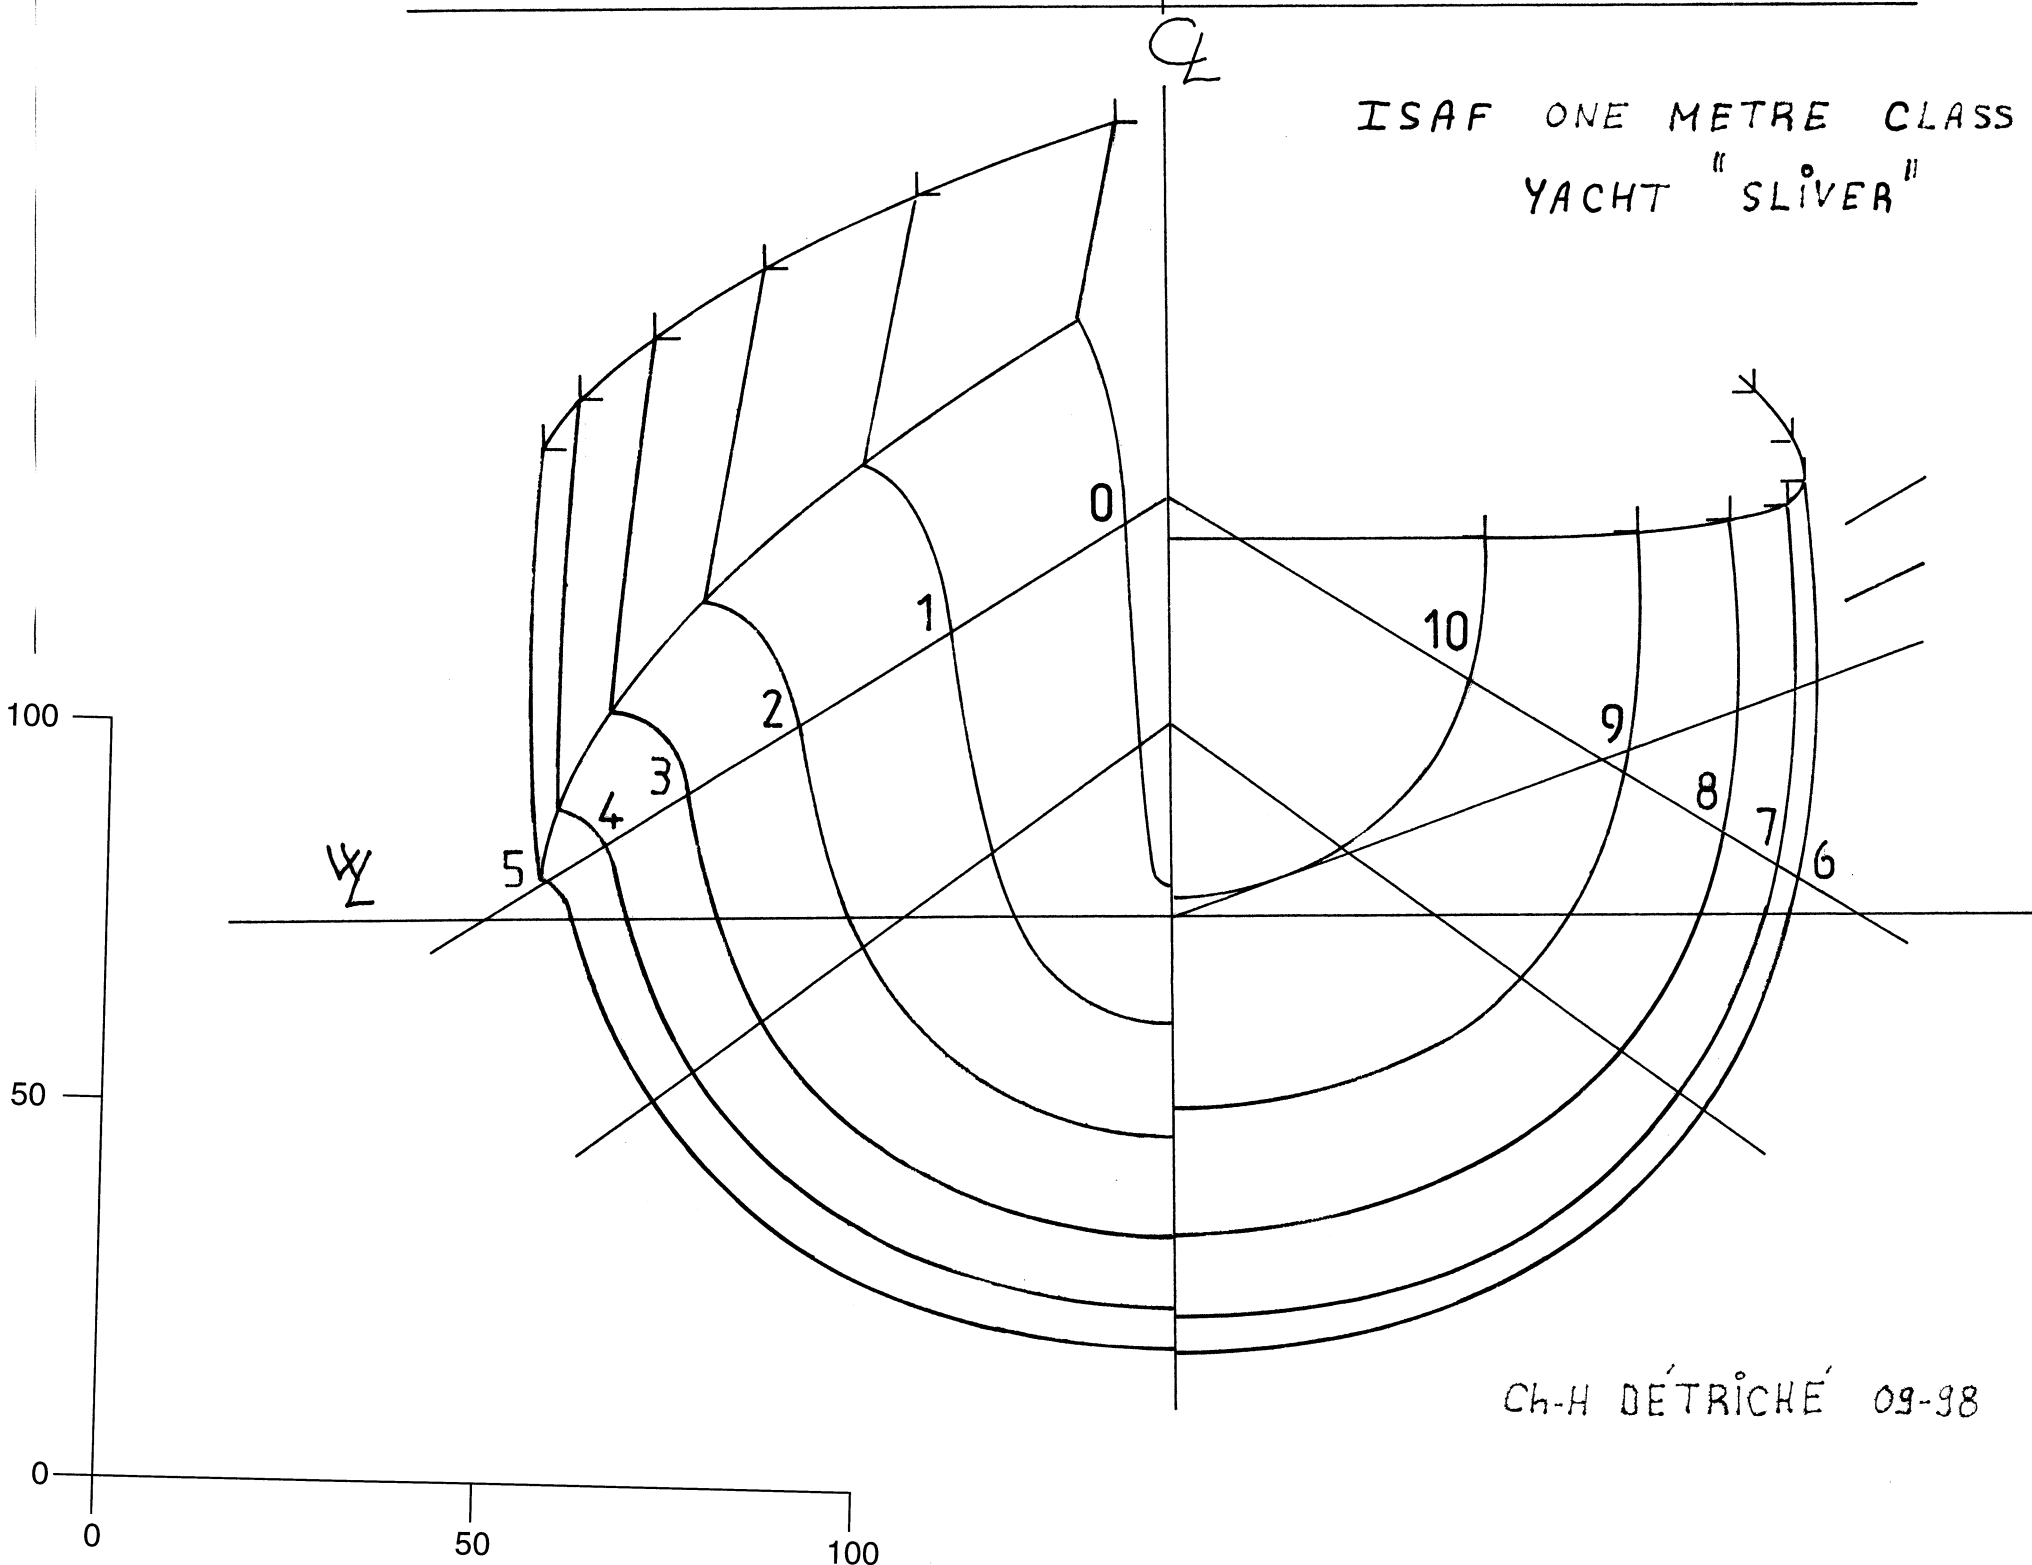

ISAF ONE METRE CLASS
YACHT "SLIVER"

Ch-H DÉTRICHÉ 09-98

ISAF ONE METRE CLASS
YACHT "SLIVER"

CH-H DÉTRICHÉ 09-98