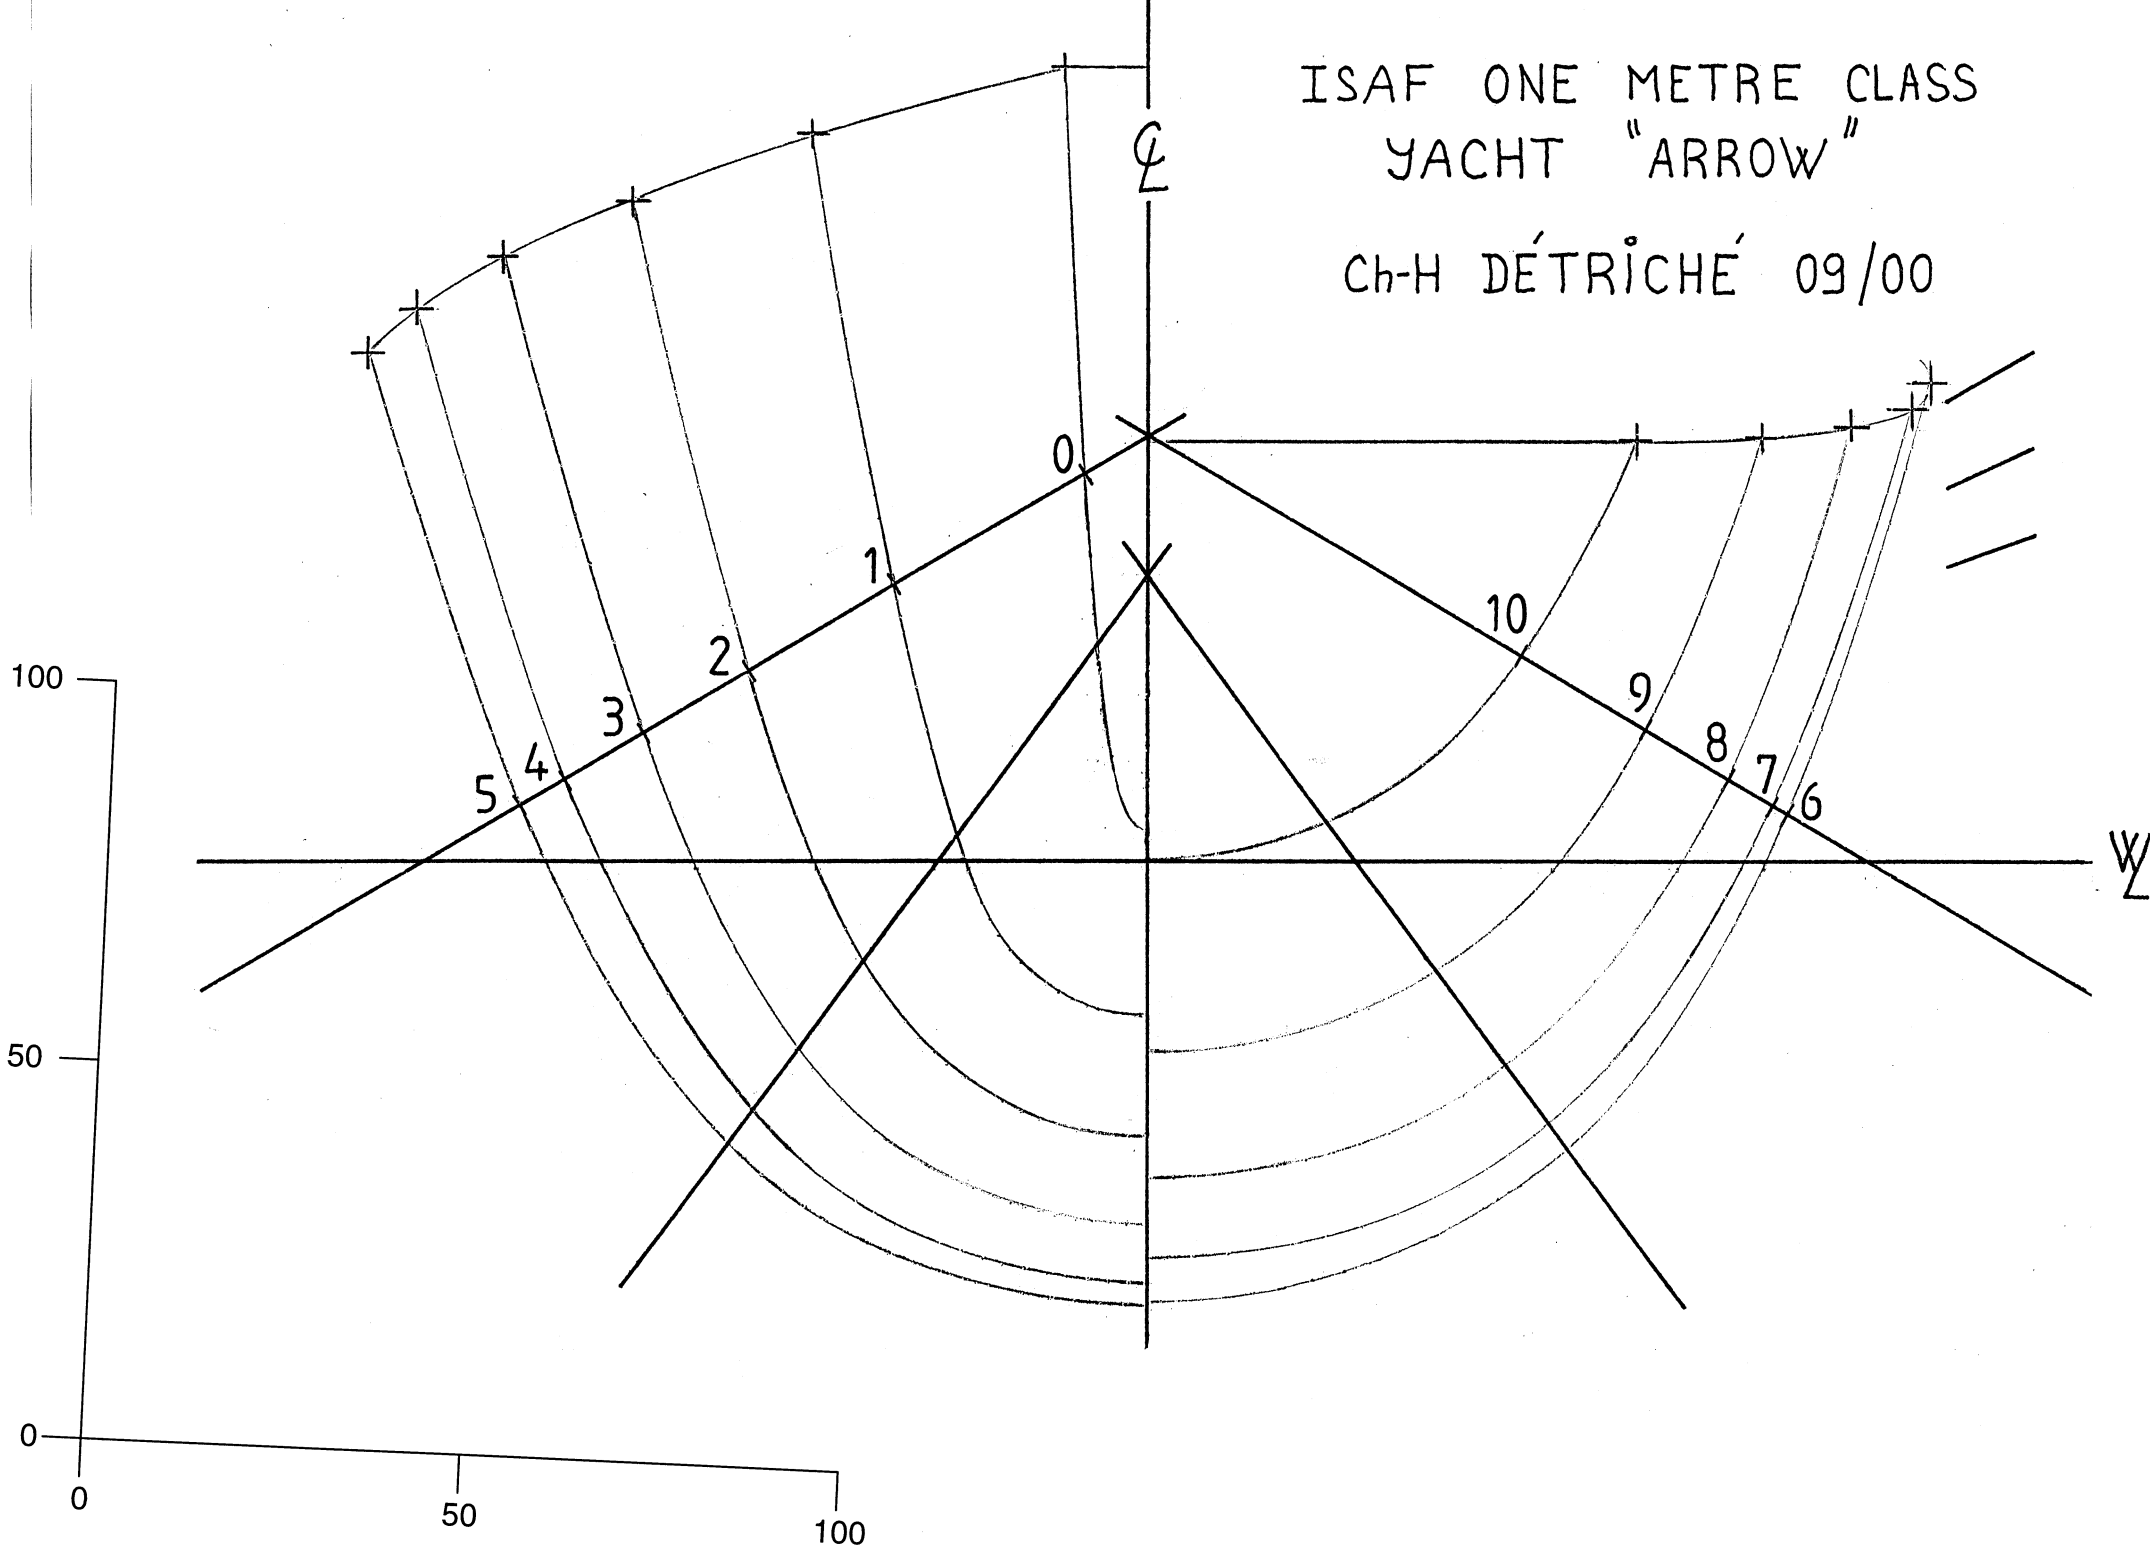

ISAF ONE METRE CLASS
YACHT "ARROW"
Ch-H DÉTRICHÉ 09/00

"ARROW"

Ch-H DÉTRICHÉ